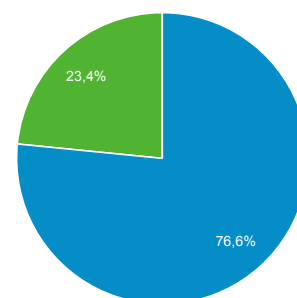

01.01.2016 - 31.01.2016

Odbiorcy ogółem

Wszyscy użytkownicy
100,00% Sesje

Ogółem

Sesje 37 398	Użytkownicy 12 983	Odstony 174 705
Strony / sesja 4,67	Śr. czas trwania sesji 00:03:08	Współczynnik odrzuceń 40,40%
% nowych sesji 23,41%		

Returning Visitor (blue) New Visitor (green)

Miejscowość	Sesje	% Sesje
1. Bartoszyce	15 864	42,42%
2. Warsaw	9 813	26,24%
3. Olsztyn	4 743	12,68%
4. Gdansk	1 346	3,60%
5. (not set)	784	2,10%
6. Wroclaw	378	1,01%
7. Bisztynek	284	0,76%
8. Katowice	254	0,68%
9. Szczecin	253	0,68%
10. Poznan	242	0,65%