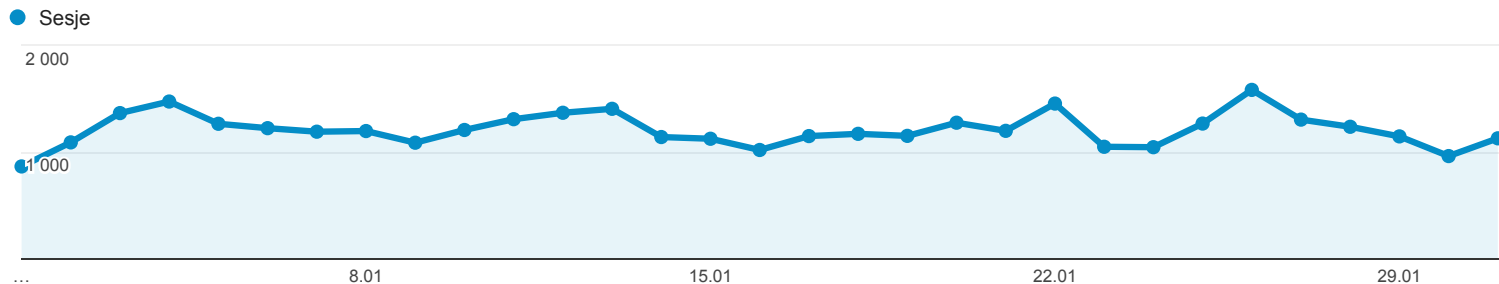

01.01.2016 - 31.01.2016

Odbiorcy ogółem

Wszyscy użytkownicy
100,00% Sesje

Ogółem

Sesje 37 398	Użytkownicy 12 983	Odstony 174 705
Strony / sesja 4,67	Śr. czas trwania sesji 00:03:08	Współczynnik odrzuceń 40,40%
% nowych sesji 23,41%		

Returning Visitor (blue) New Visitor (green)

Miejscowość	Sesje	% Sesje
1. Bartoszyce	15 864	42,42%
2. Warsaw	9 813	26,24%
3. Olsztyn	4 743	12,68%
4. Gdansk	1 346	3,60%
5. (not set)	784	2,10%
6. Wroclaw	378	1,01%
7. Bisztynek	284	0,76%
8. Katowice	254	0,68%
9. Szczecin	253	0,68%
10. Poznan	242	0,65%